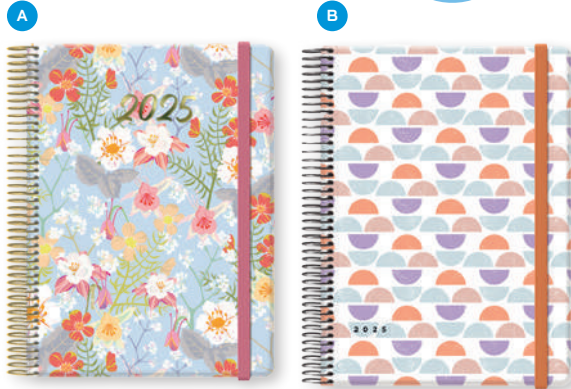

AGENDA Cute

DESDE
6,99€

Agenda anual. Cubierta realizada en papel impreso a todo color y plastificado mate con cartón contracolado de primera calidad y puntas redondeadas. Encuadernación con espiral metálico de color y cierre de goma plana de color. Bloque interior en papel offset blanco de 70g, impreso a 2 colores.

SEMANA VISTA. E10 (15,5 X 21,2 CM)

REFERENCIA	P/N	MODELO	*PVP (€)
A 1384734	12907-25	Gardenia	6,99
B 1384735	12908-25	Dune	6,99
C 1384736	12909-25	Bee	6,99
D 1384737	12910-25	Dog	6,99

DÍA PÁGINA. E10 (15,5 X 21,2 CM)

REFERENCIA	P/N	MODELO	*PVP (€)
A 1384729	12903-25	Gardenia	15,49
B 1384730	12904-25	Dune	15,49
C 1384731	12905-25	Bee	15,49
D 1384732	12906-25	Dog	15,49
E 1384733	12911-25	Magma	15,49