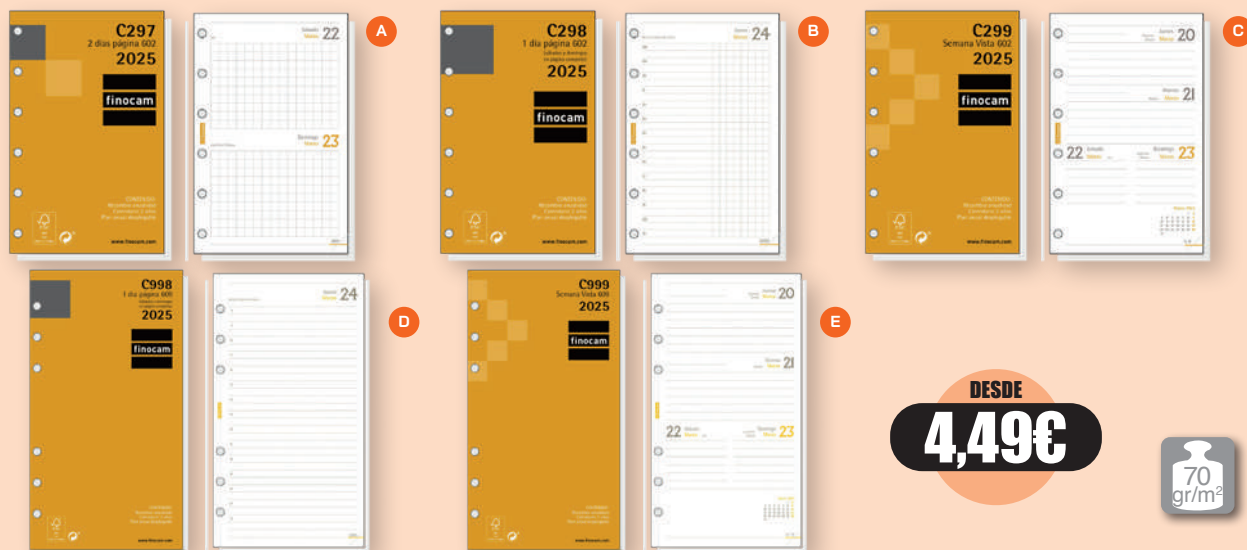

Recambios Agendas Anillas

Classic

DESDE
4,49€

REFERENCIA	P/N	FORMATO	*PVP (€)
A 1384598	201280025	2 días página C297 602 (7,3 x 11,4 cm.)	6,19
B 1384599	201310025	Día página C298 602 (7,3 x 11,4 cm.)	10,29
C 1384601	201240025	Semana vista C299 602 (7,3 x 11,4 cm.)	4,49
D 1384600	201330025	Día página C998 609 (9,4 x 17,1 cm.)	13,19
E 1384602	201260025	Semana vista C999 609 (9,4 x 17,1 cm.)	5,69

Recambio anual para las agendas de anillas Finocam Classic. Esquinas microperforadas para localizar el día/semana en curso. La anualidad contiene los festivos nacionales y la onomástica. Incluye plan anual desplegable.

- A. Anualidad 2 Días Página. Papel de 70gr.
- B y D. Anualidad 1 Día Página. Papel de 70gr.
- C y E. Anualidad Semana Vista Apaisada. Papel de 80gr.